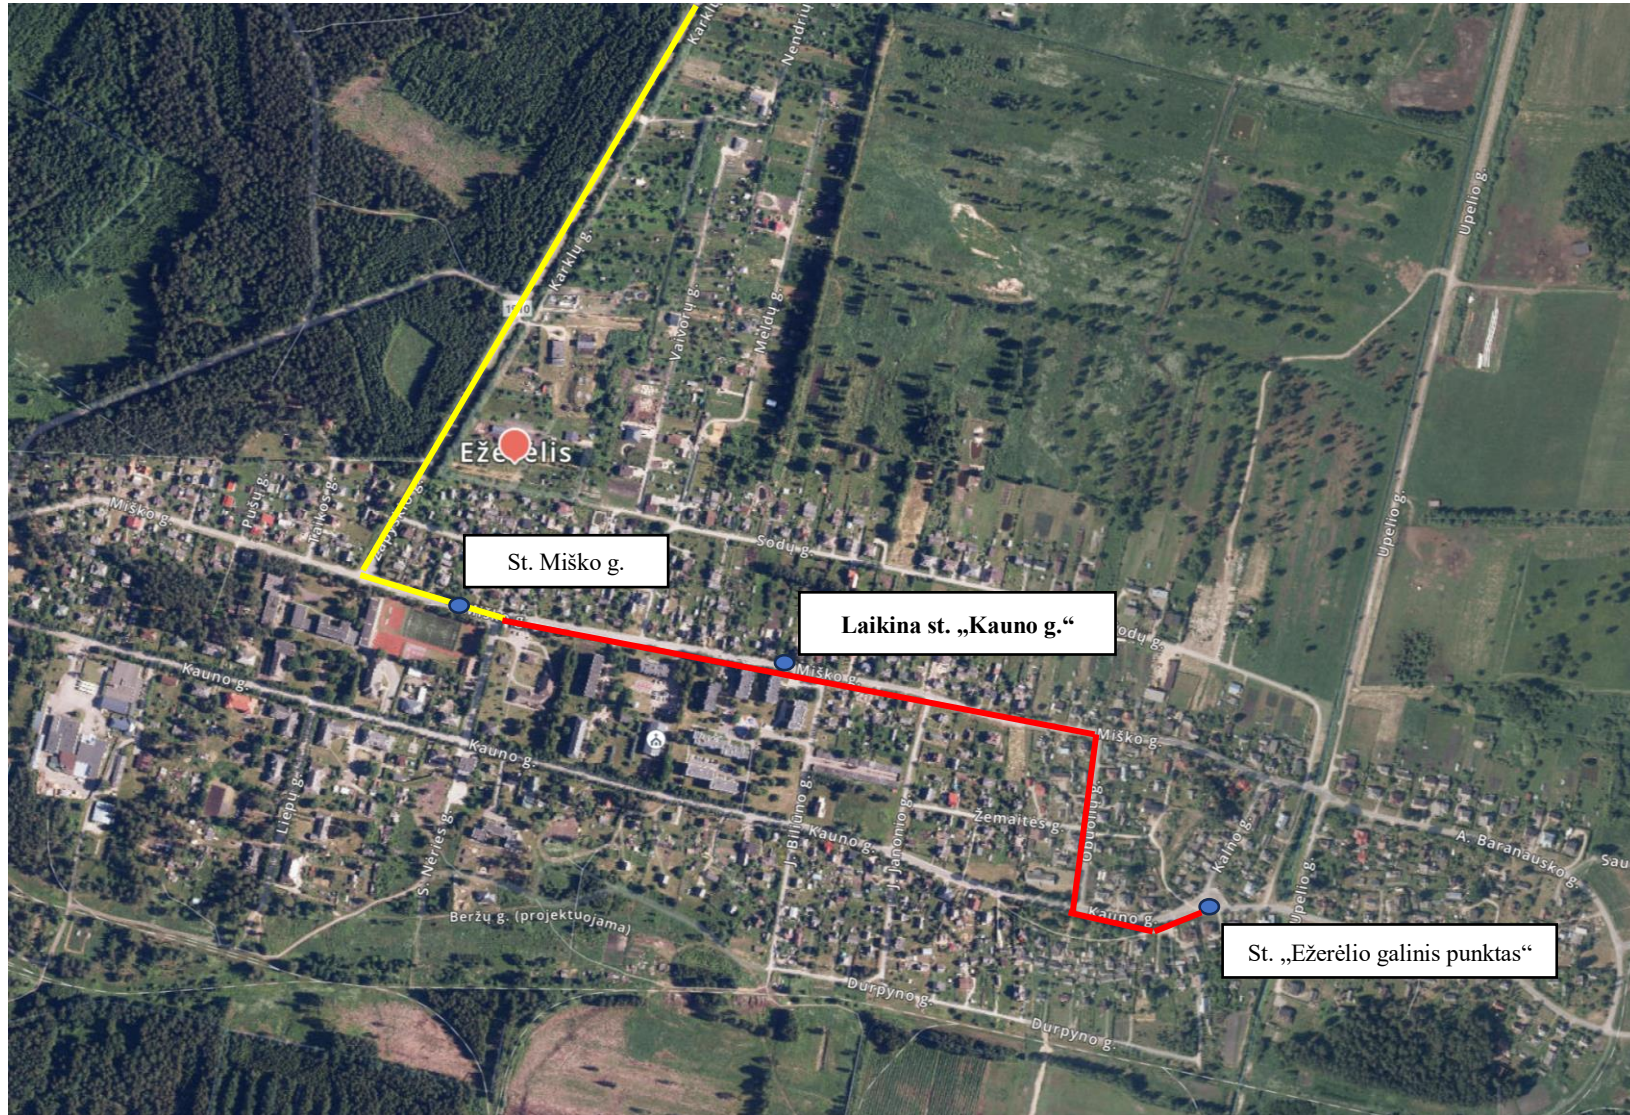

Nuo 2025 m. sausio 18 d. pokyčiai priemiesčio autobuso 157-ajame maršrute Ežerėlio m.

Apylanka pirmyn ir atgal sutampa: nuo Miško ir S. Neries g. sankryžos, Miško g., Obuolių g., Kauno g., stotelė „Ežerėlio galinis punktas“, raudona spalva.