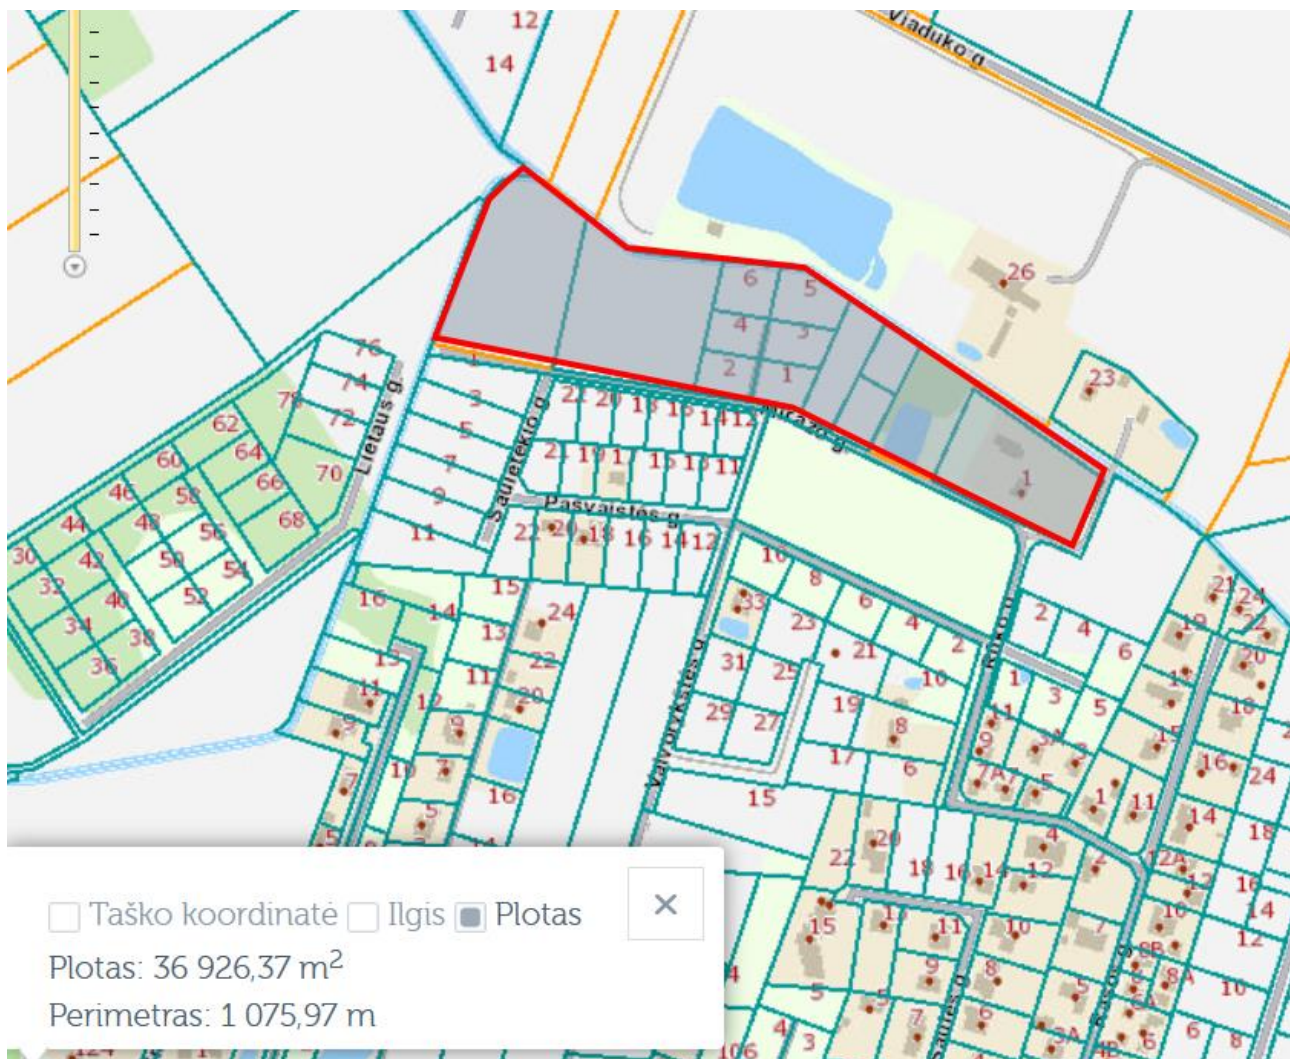

**TERITORIJA KAUNO R. SAV., ALŠĖNŲ SEN., JONUČIŲ KAIMO DALYJE,
APIMANČIOJE APIE 3,7 HA PLOTO KVARTALĄ, RIBOJAMĄ MAIŠIO UPELIO,
MIRAŽO IR RŪKO GATVIŲ, DETALIOJO PLANO RENGIMUI**

Ištrauka iš Kadastro žemėlapių