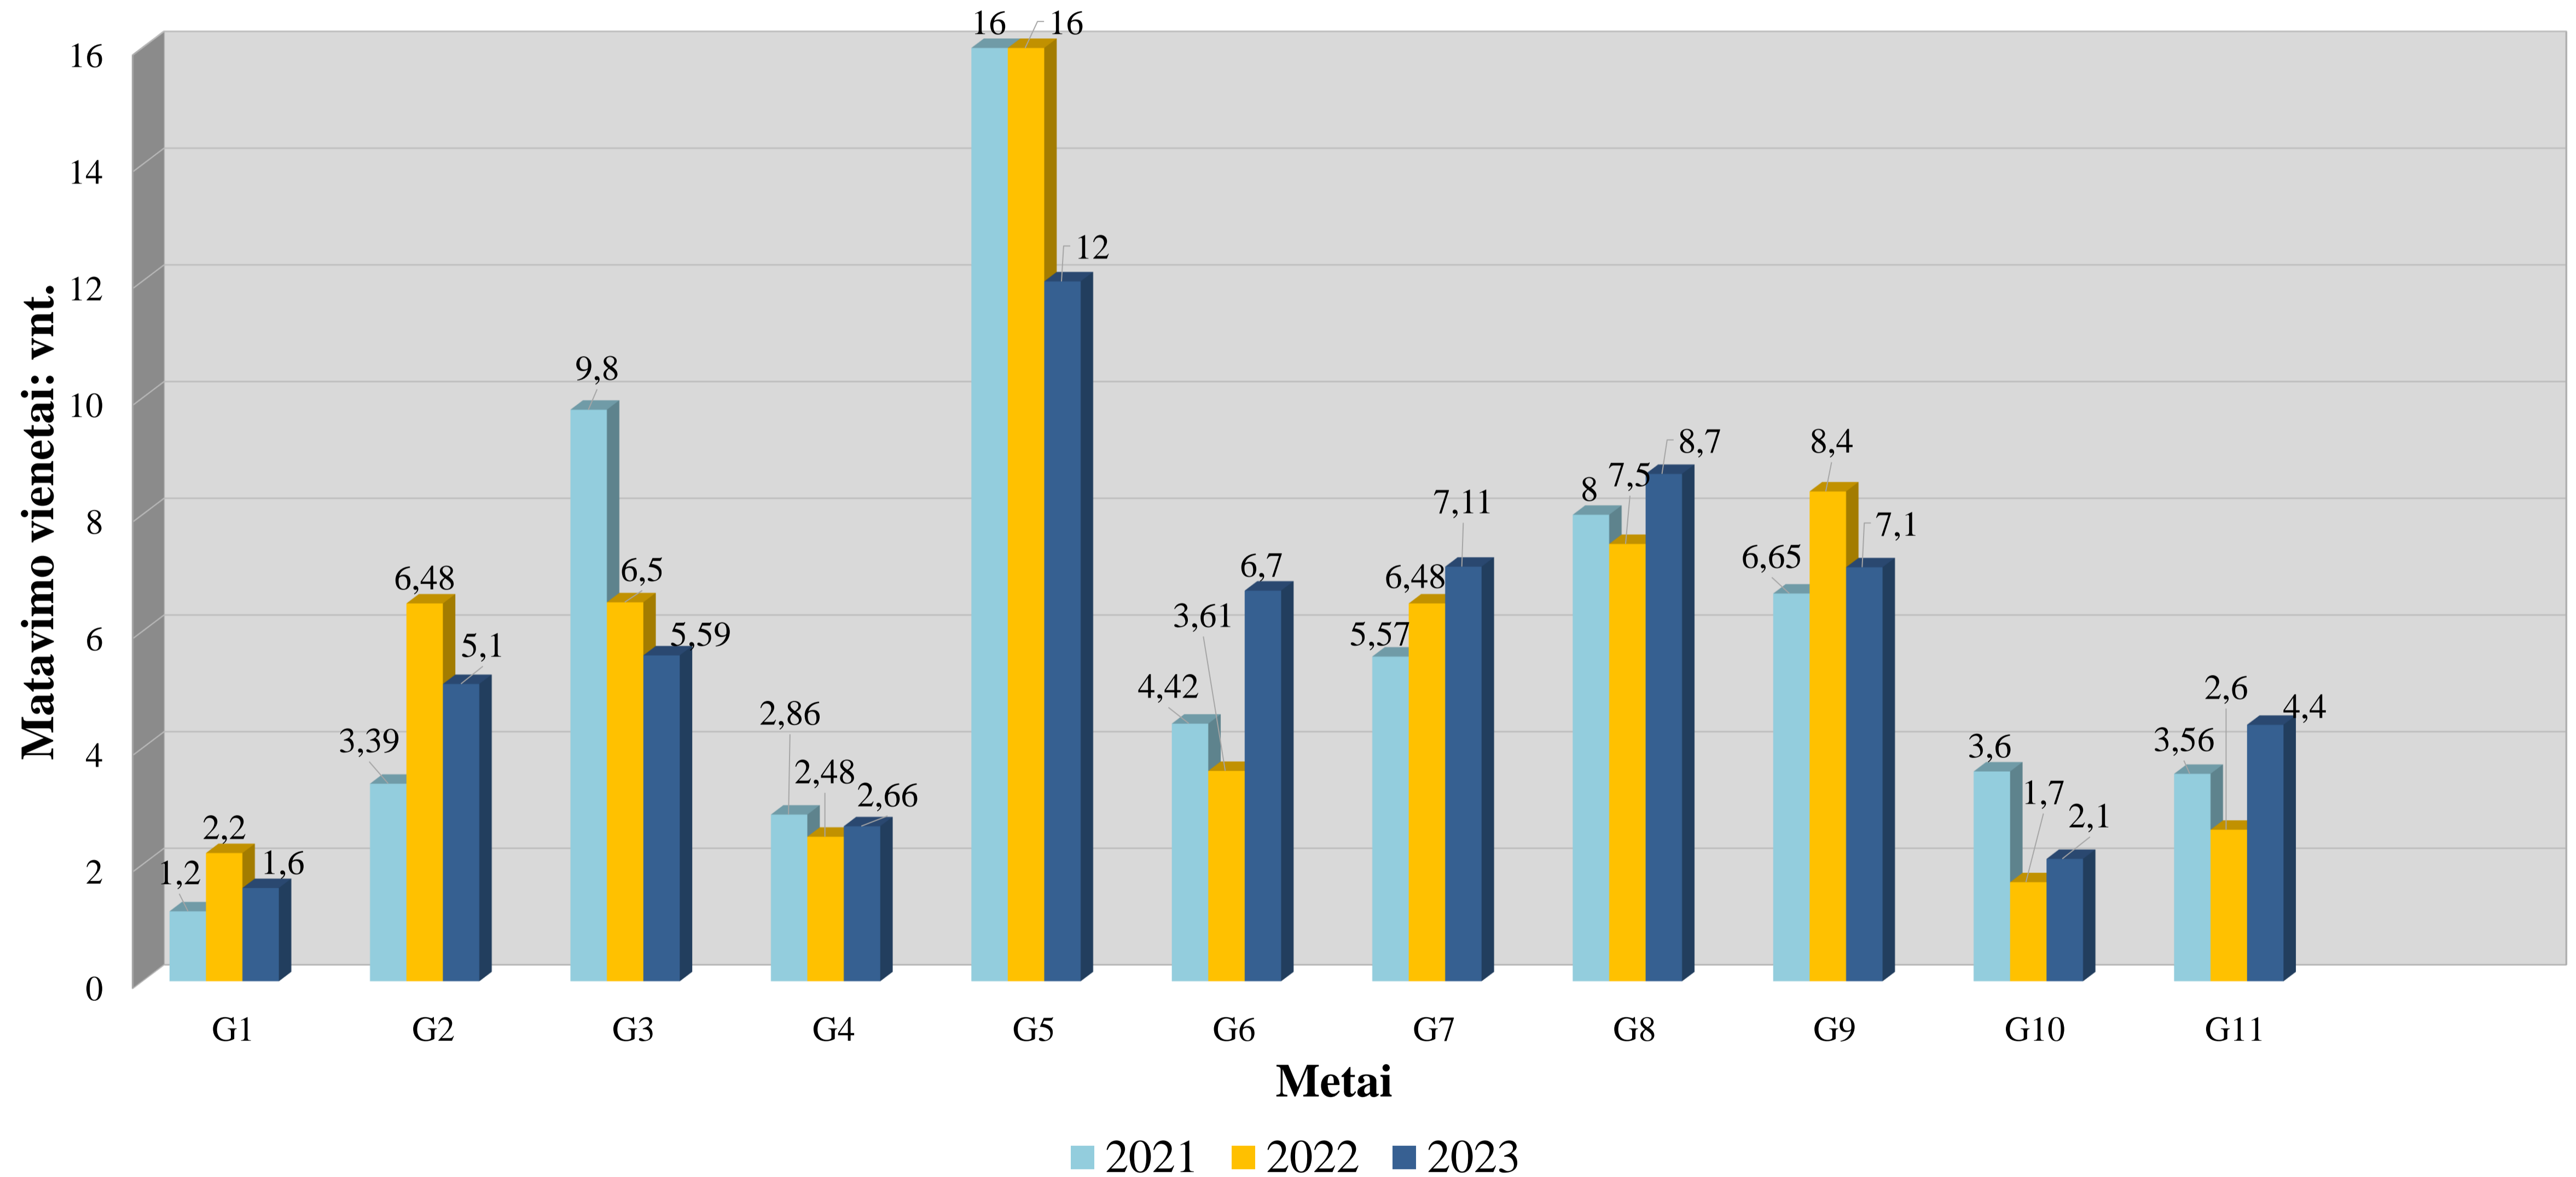

MOKINIAI

Vienam mokiniui tenkantis praleistų nepateisintų pamokų skaičius bendrojo ugdymo mokyklose
Kauno r. sav.

* Duomenys iš savivaldybės bendrojo ugdymo mokyklų.