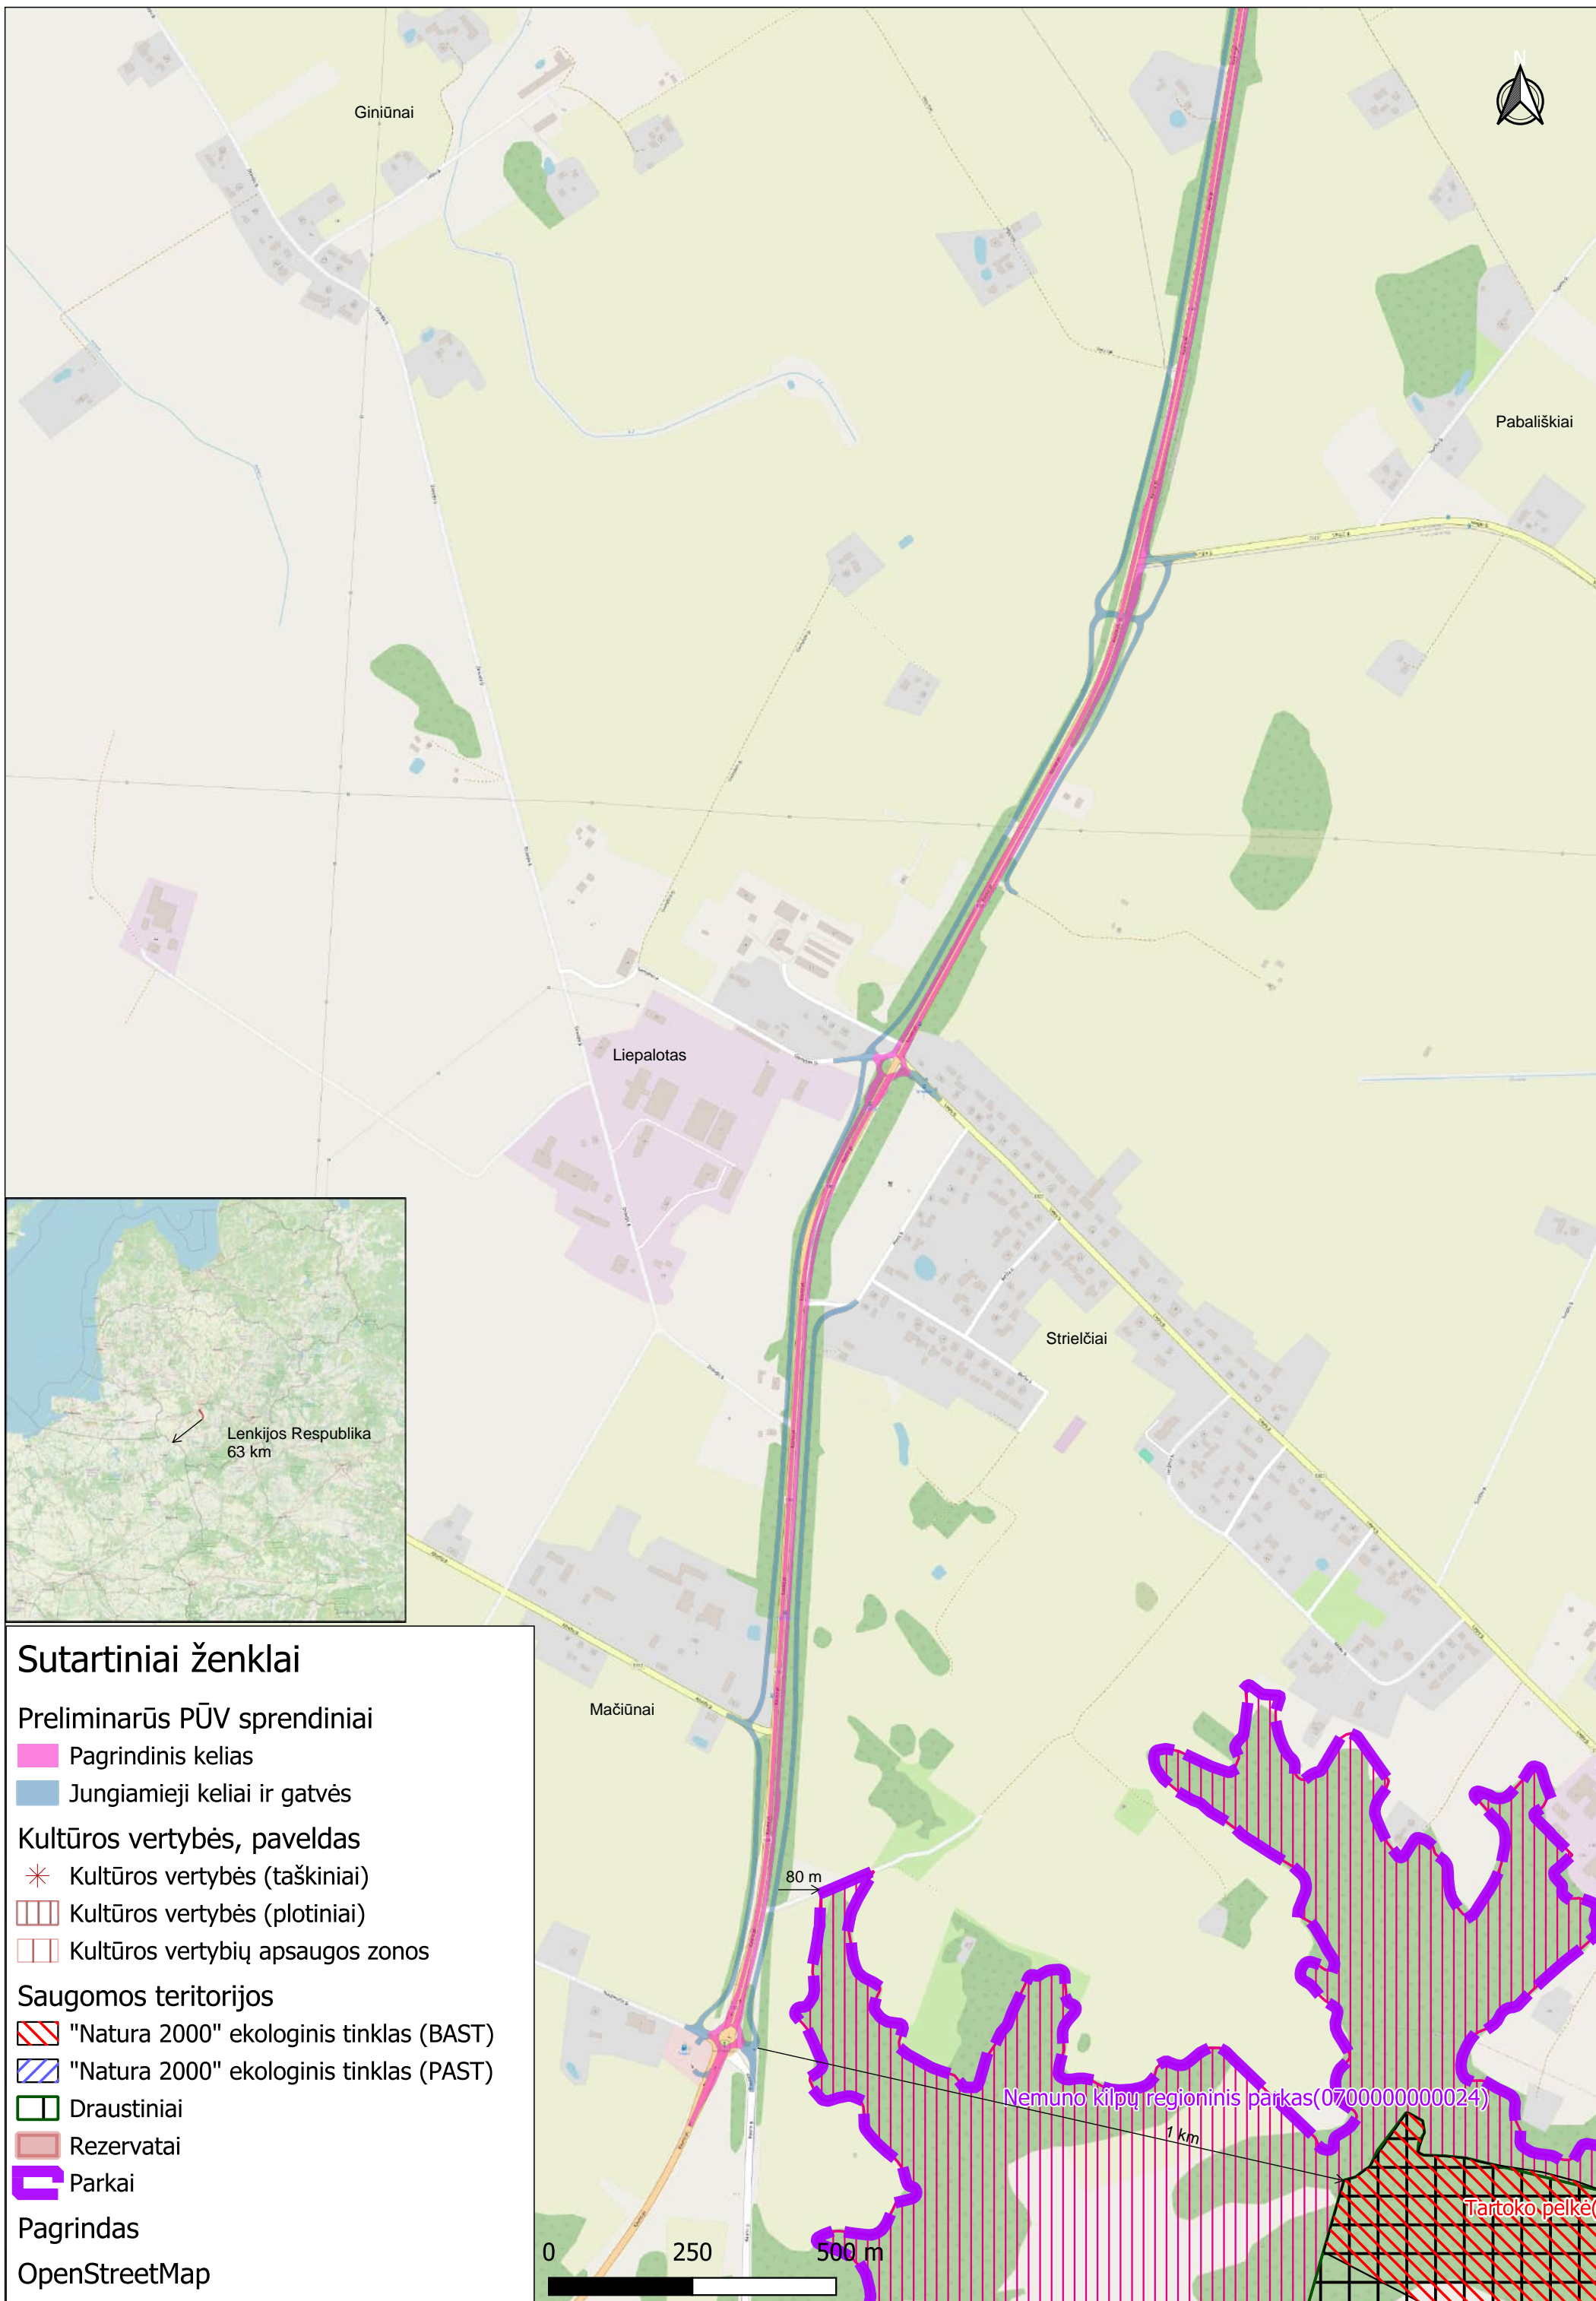

Pagrindas

OpenStreetMap

0 250 500 m

Giniūnai

Pabališkiai

Liepalotas

Strielčiai

Mačiūnai