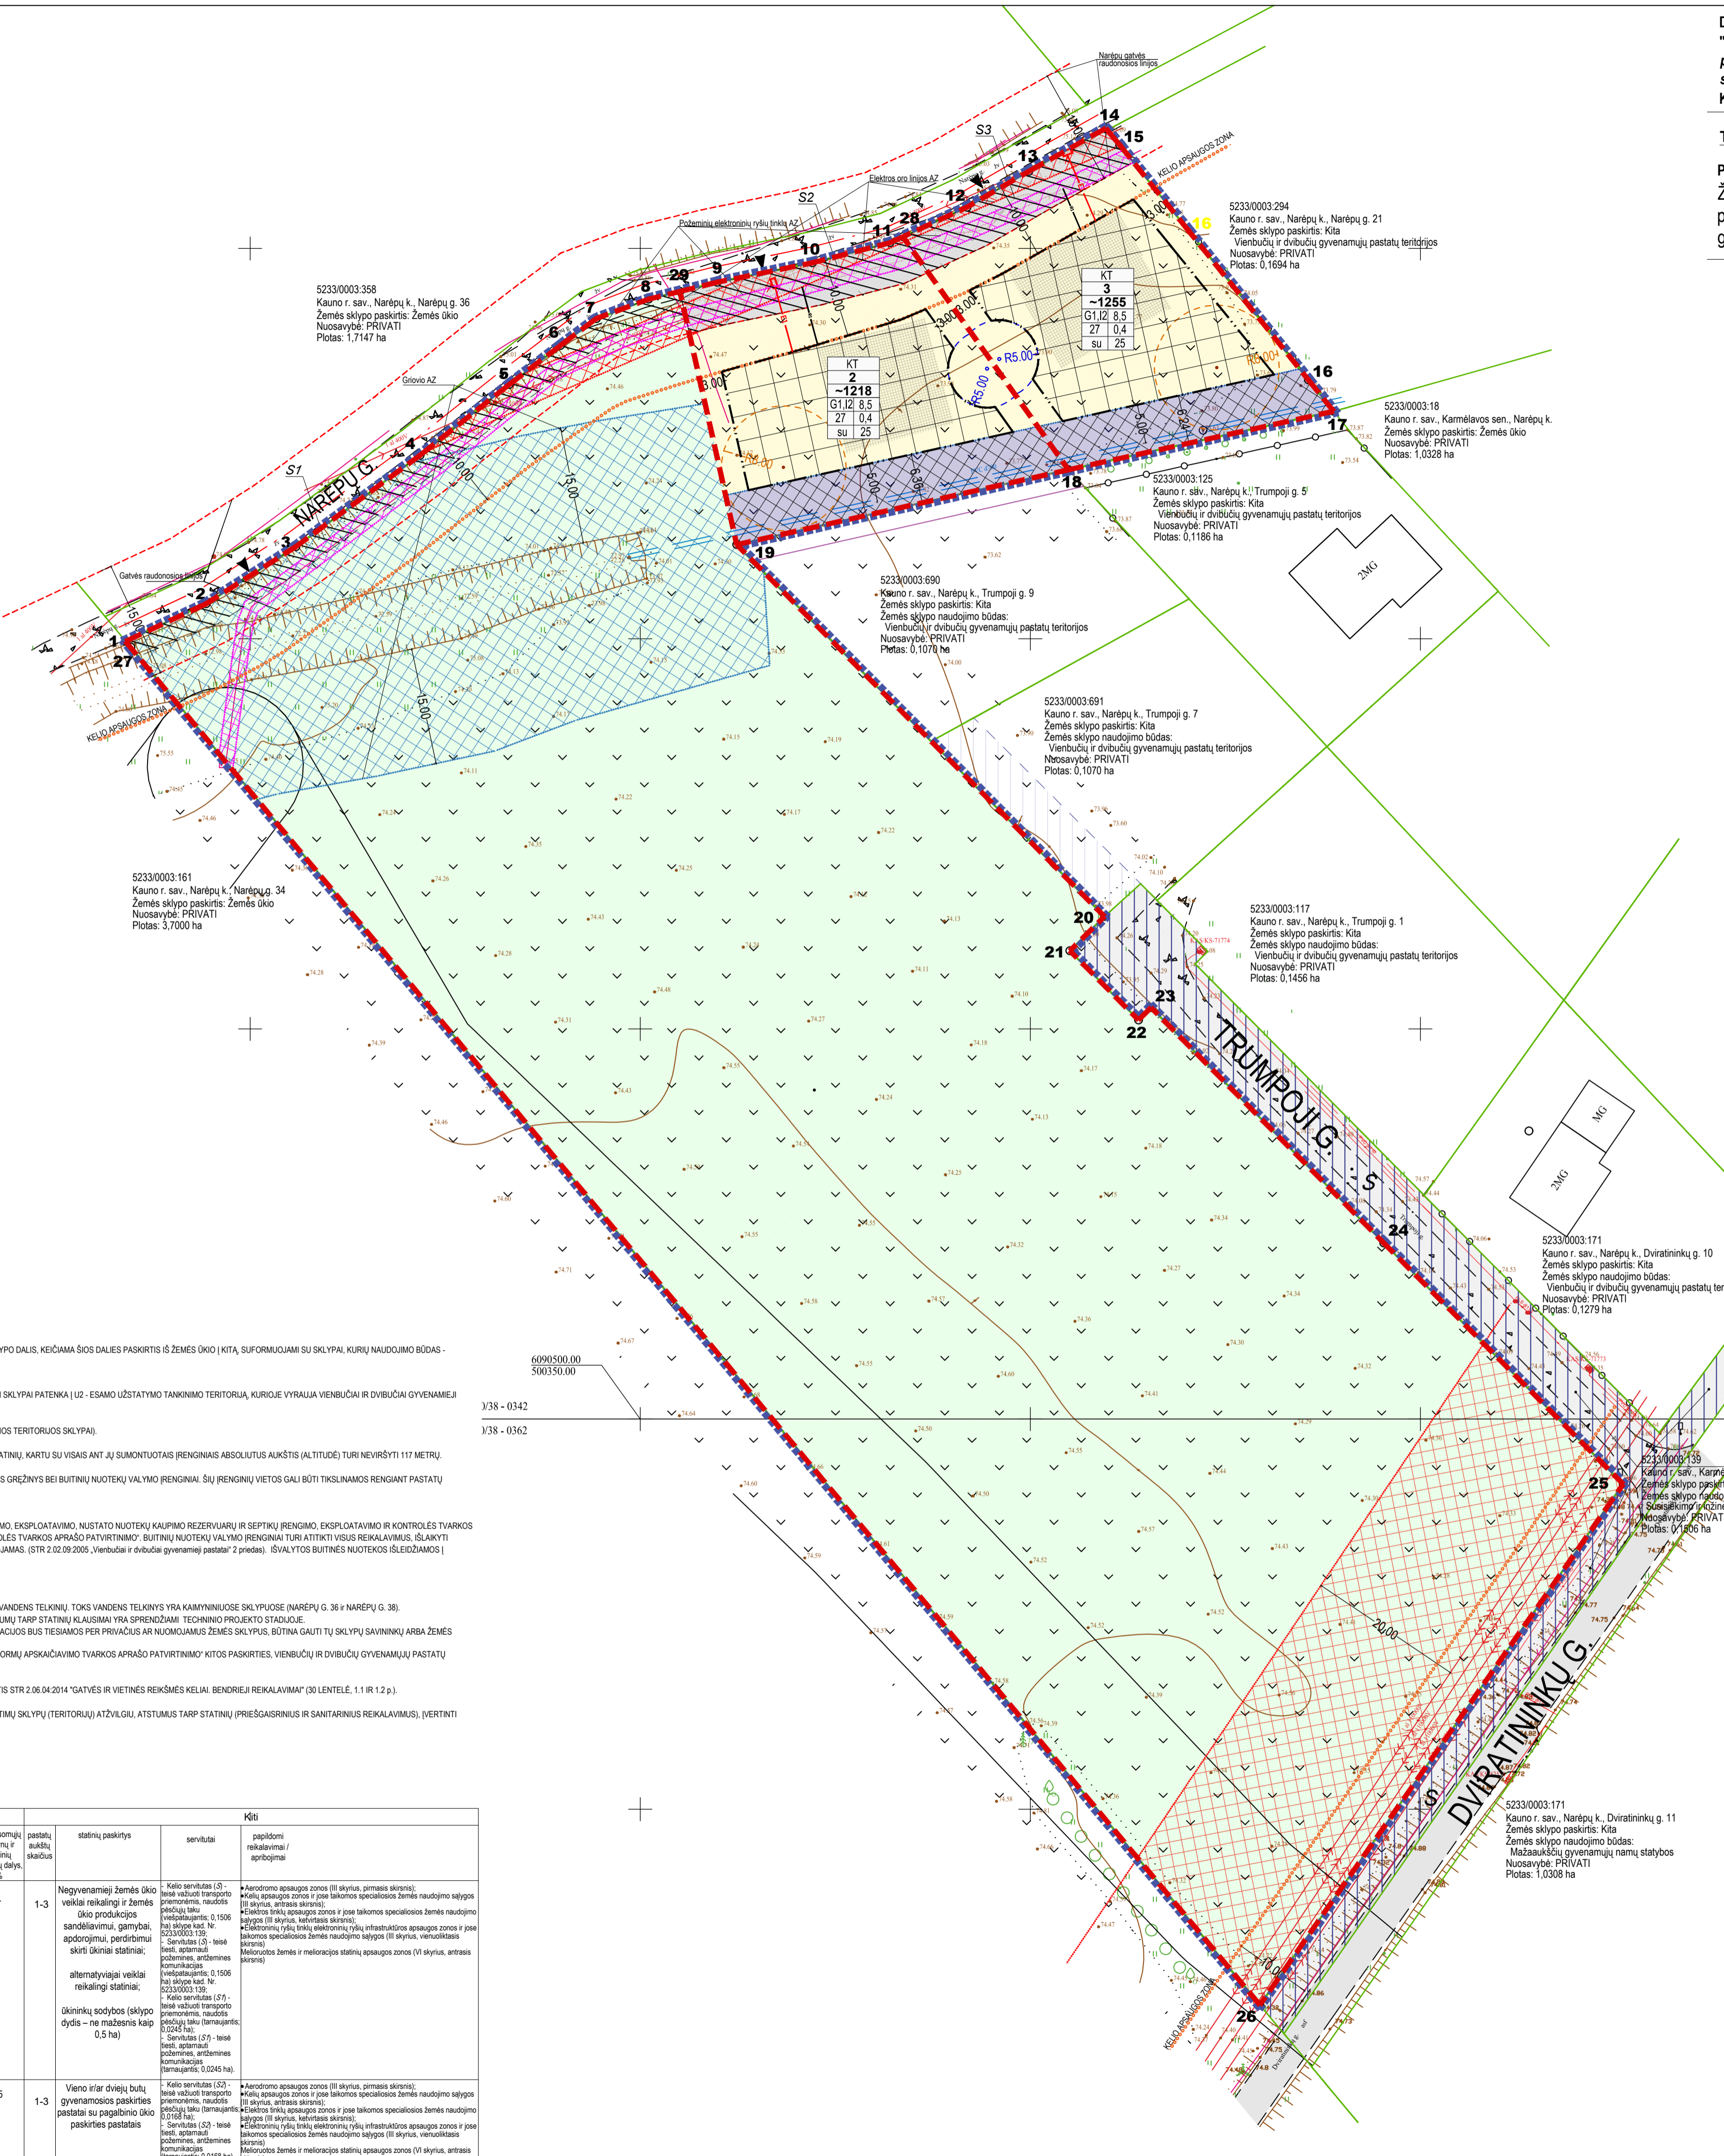

Žemės sklypo išdėstymo schema

Ištrauka iš Kauno r. sav. Bendrojo plano I-ojo pakeitimo Žemės naudojimo ir apsaugos reglamentai

Susisiekimo sistemos infrastruktūra PLANUOJAMA TERITORIJA

DETALIJO PLANO KOREKTŪROS SPRENDINIAI
1. KOREGUOJAMAS DETALIJS PLANAS, PATVIRTINTAS KAUNO RAJONO SAVIVALDYBĖS TARYBOS 2013-01-17 d. sprendimu Nr. TS-21...

TERITORIJOS NAUDOJIMO REGLAMENTŲ APRASOJOI LENTELĖ

Table with columns for Sklypas (plot), Sklypo plotas (plot area), Žemės naudojimo tipas (land use type), Žemės paskirtis (land use purpose), and Kiti (other). It details zoning regulations for various plots in the area.

DETALEJO PLANO, PATVIRTINTO KAUNO RAJONO SAVIVALDYBĖS TARYBOS 2013-01-17 d. sprendimu Nr. TS-21
Dėl Kauno r. sav., Karmėlavos sen., Narepų k., žemės sklypo kadastrinis Nr. 5233/0003:359, detaliojo plano patvirtinimo, padalijimo, pagrindinės žemės naudojimo paskirties keitimo, teritorijos tvarkymo ir naudojimo režimo bei statybos reglamento ir specialiųjų žemės naudojimo sąlygų nustatymo

SUTARTINIAI ŽYMĖJIMAI: Legend for the plan showing symbols for boundaries (PLANUOJAMOS TERITORIJOS RIBA), roads (PROJEKTUOJAMŲ SKLYPŲ RIBOS), and various land use zones (PASKIRTIS - ŽEMĖS ŪKIO PASKIRTIES ŽEMĖ).