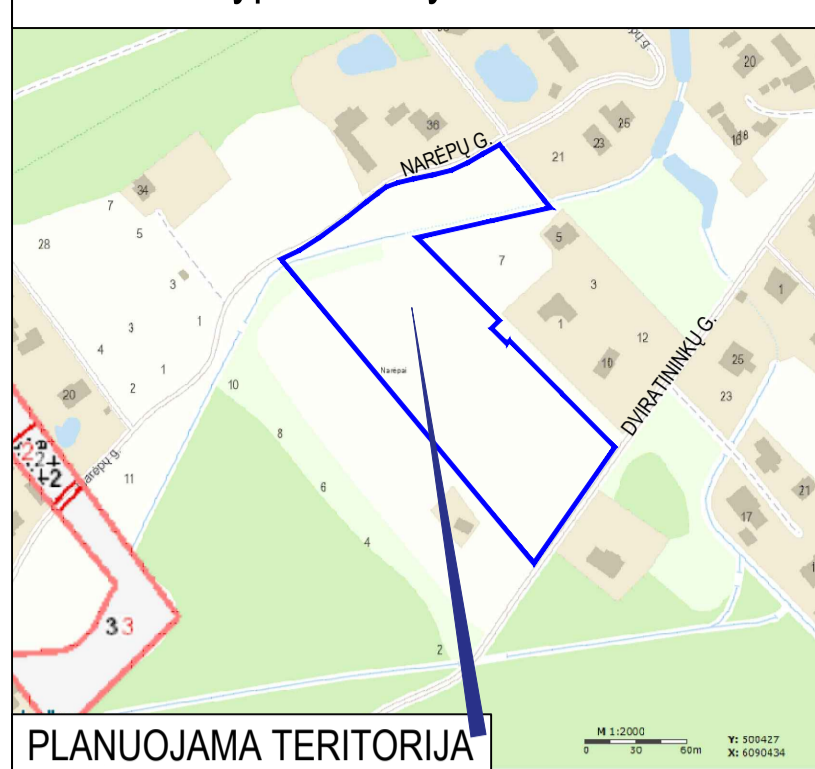

Žemės sklypo išdėstymo schema

Ištrauka iš Kauno r. sav. Bendrojo plano I-ojo pakeitimo Žemės naudojimo ir apsaugos reglamentai

Susisiekimo sistemos infrastruktūra PLANUOJAMA TERITORIJA

DETALIJO PLANO KOREKTŪROS SPRENDINIAI
1. KOREGUOJAMAS DETALIJS PLANAS, PATVIRTINTAS KAUNO RAJONO SAVIVALDYBĖS TARYBOS 2013-01-17 d. sprendimu Nr. TS-21...

TERITORIJOS NAUDOJIMO REGLAMENTŲ APRASOJOI LENTELĖ

Table with columns for Sklypas (plot), Sklypo plotas (plot area), Žemės naudojimo tipas (land use type), Žemės paskirtis (land use purpose), and Kiti (other). It details zoning regulations for various plots in the area.

DETALEJO PLANO, PATVIRTINTO KAUNO RAJONO SAVIVALDYBĖS TARYBOS 2013-01-17 d. sprendimu Nr. TS-21
Dėl Kauno r. sav., Karmėlavos sen., Narepų k., žemės sklypo kadastrinis Nr. 5233/0003:359, detaliojo plano patvirtinimo, padalijimo, pagrindinės žemės naudojimo paskirties keitimo, teritorijos tvarkymo ir naudojimo režimo bei statybos reglamento ir specialiųjų žemės naudojimo sąlygų nustatymo

SUTARTINIAI ŽYMĖJIMAI: Legend for the plan showing symbols for boundaries (PLANUOJAMOS TERITORIJOS RIBA), roads (PROJEKTUOJAMŲ SKLYPŲ RIBOS), and various land use zones (PASKIRTIS - ŽEMĖS ŪKIO PASKIRTIES ŽEMĖ).