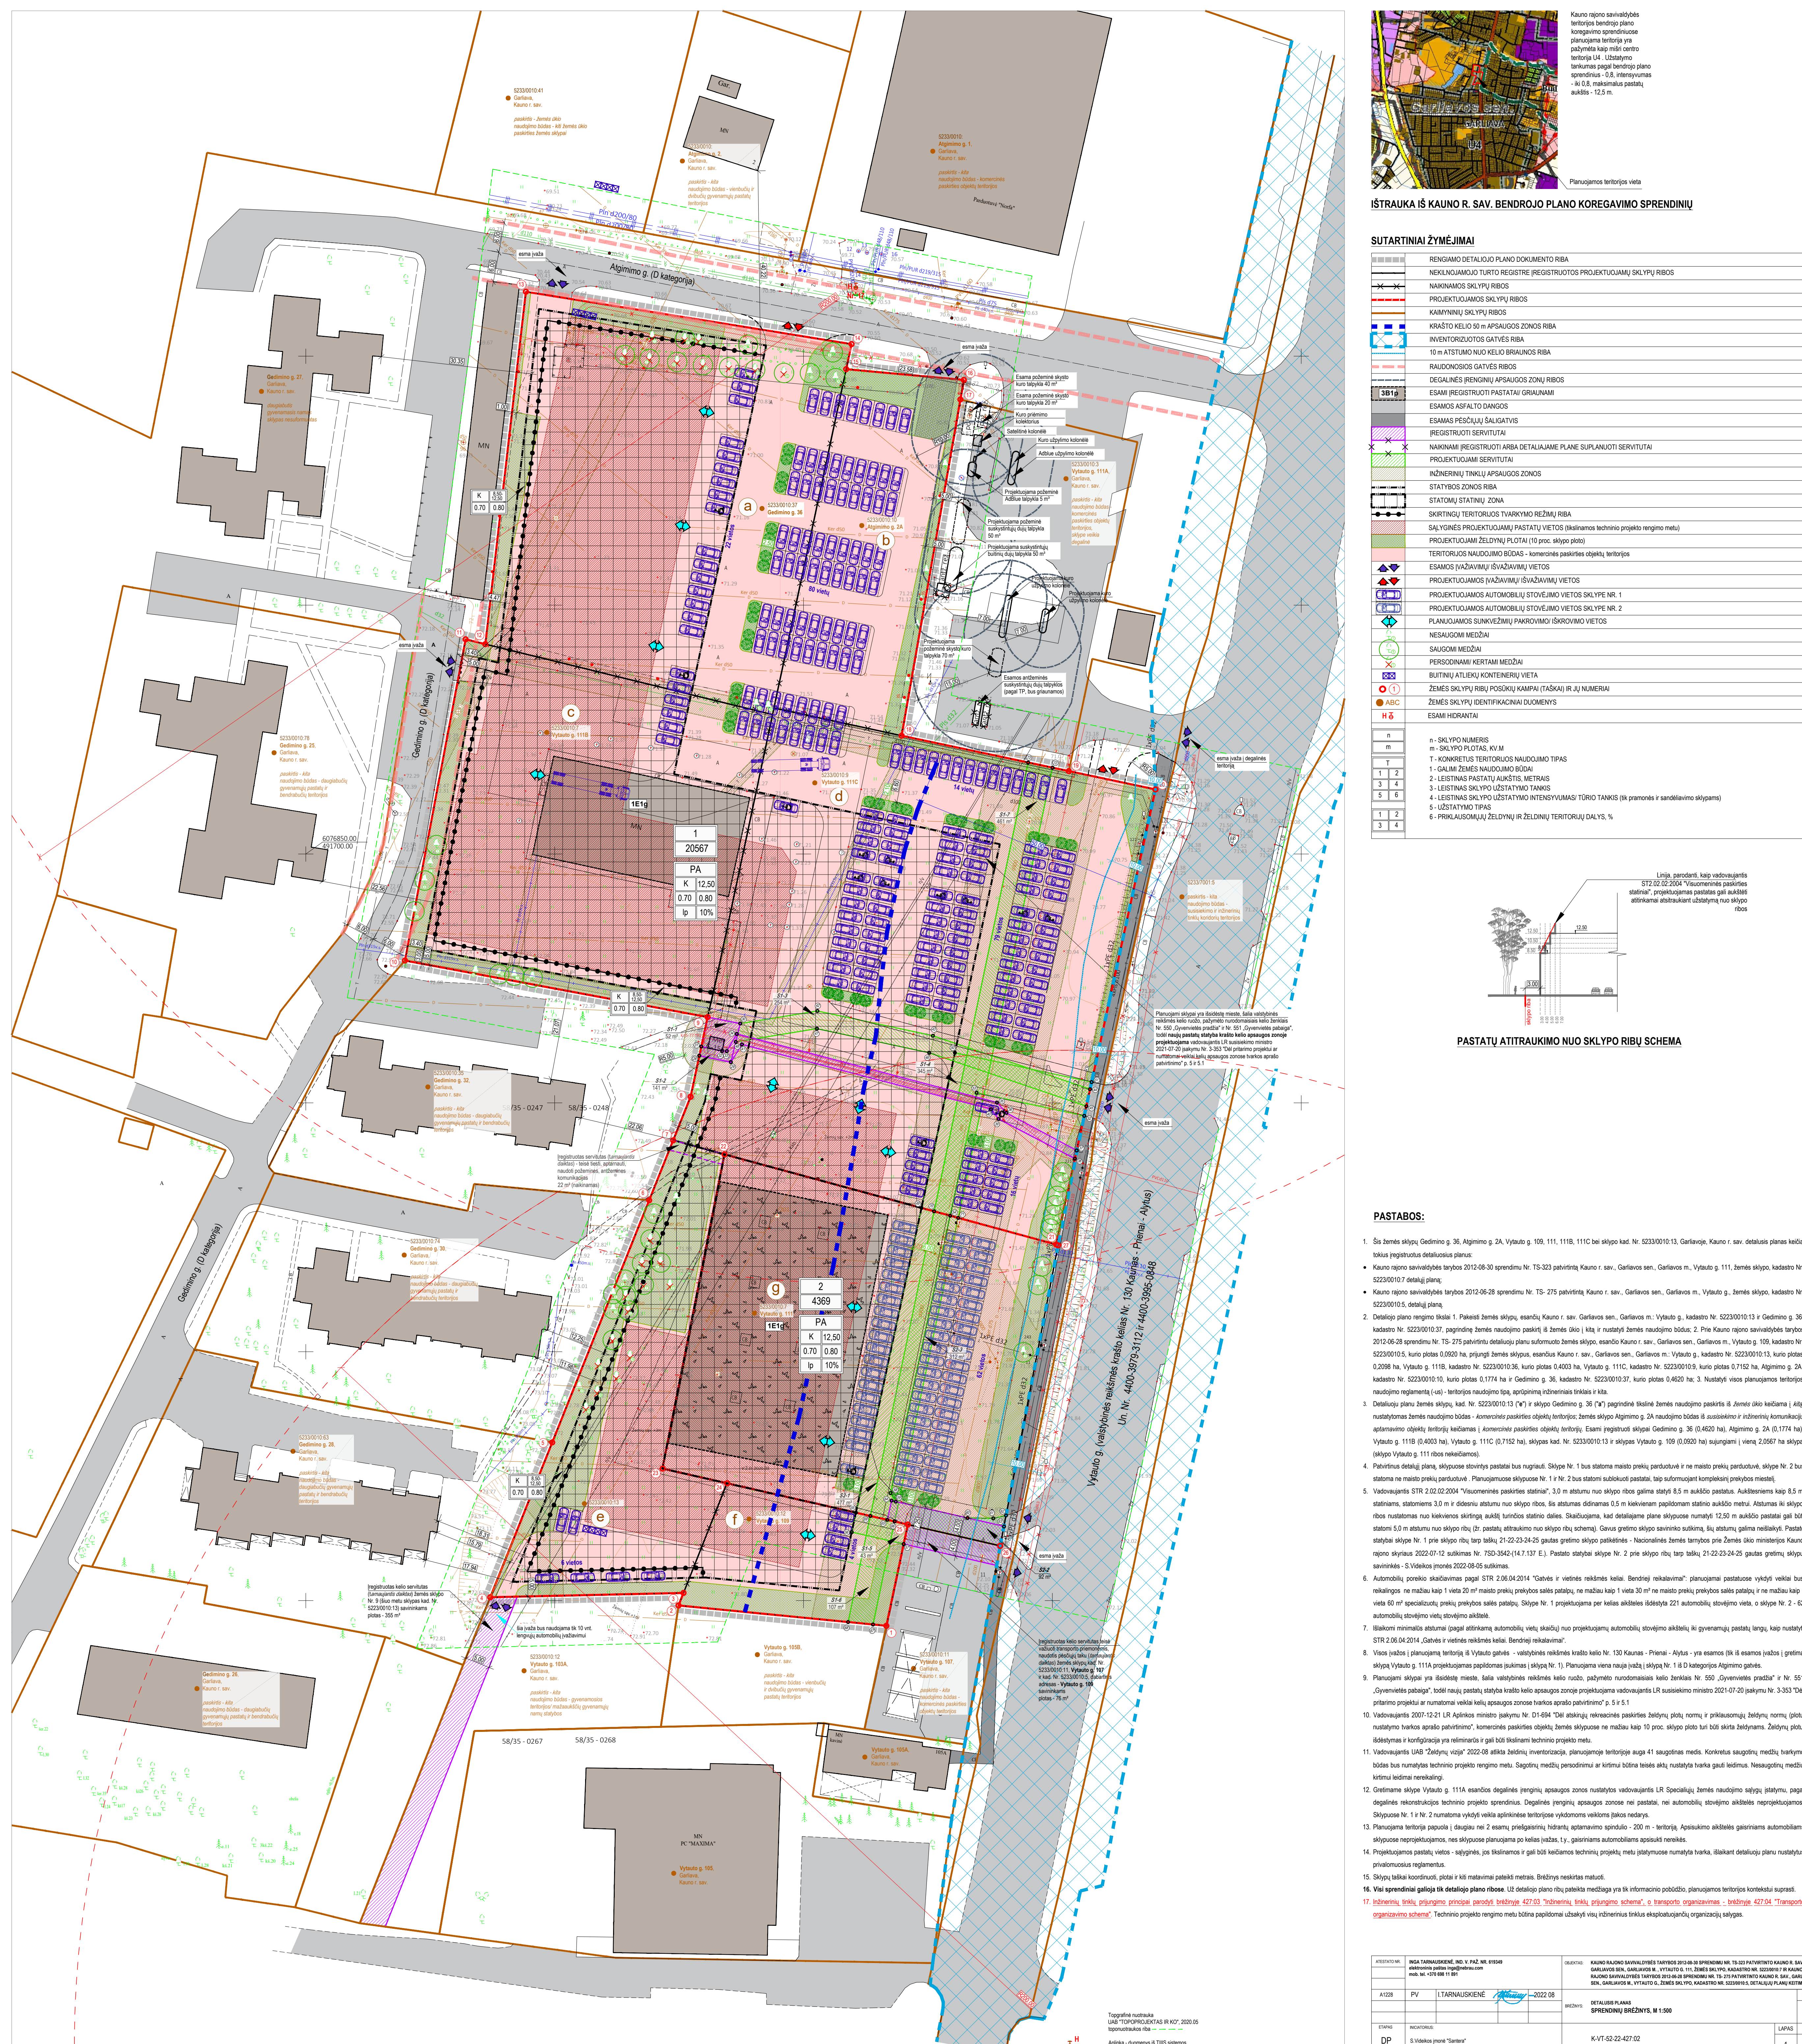

Table with columns: Nr., Pavadinimas, Adresas, Dabartinis, Būdas, and detailed cadastral data for various plots in Kaunas.

TERITORIJOS RAIDOS PROGRAMA table listing various types of plots and their characteristics.

DUOMENYS APIE SKLYPUS (KIŠIUNGIMO):

- Sklypas, būklė patalpinama "C" yra įrengtinai Naikintojamam kuro negyvnė Nr. 4240372.
Sklypas, būklė patalpinama "C" yra įrengtinai Naikintojamam kuro negyvnė Nr. 5210501.
Sklypas, būklė patalpinama "C" yra įrengtinai Naikintojamam kuro negyvnė Nr. 5210502.
Sklypas, būklė patalpinama "C" yra įrengtinai Naikintojamam kuro negyvnė Nr. 5210503.
Sklypas, būklė patalpinama "C" yra įrengtinai Naikintojamam kuro negyvnė Nr. 5210504.
Sklypas, būklė patalpinama "C" yra įrengtinai Naikintojamam kuro negyvnė Nr. 5210505.

SUARTINAI ŽYMEJIMAI: Legend for the site plan symbols, including building types, parking, roads, and other features.

PASTABOS: List of notes and technical specifications for the site plan, including plot numbers and dimensions.