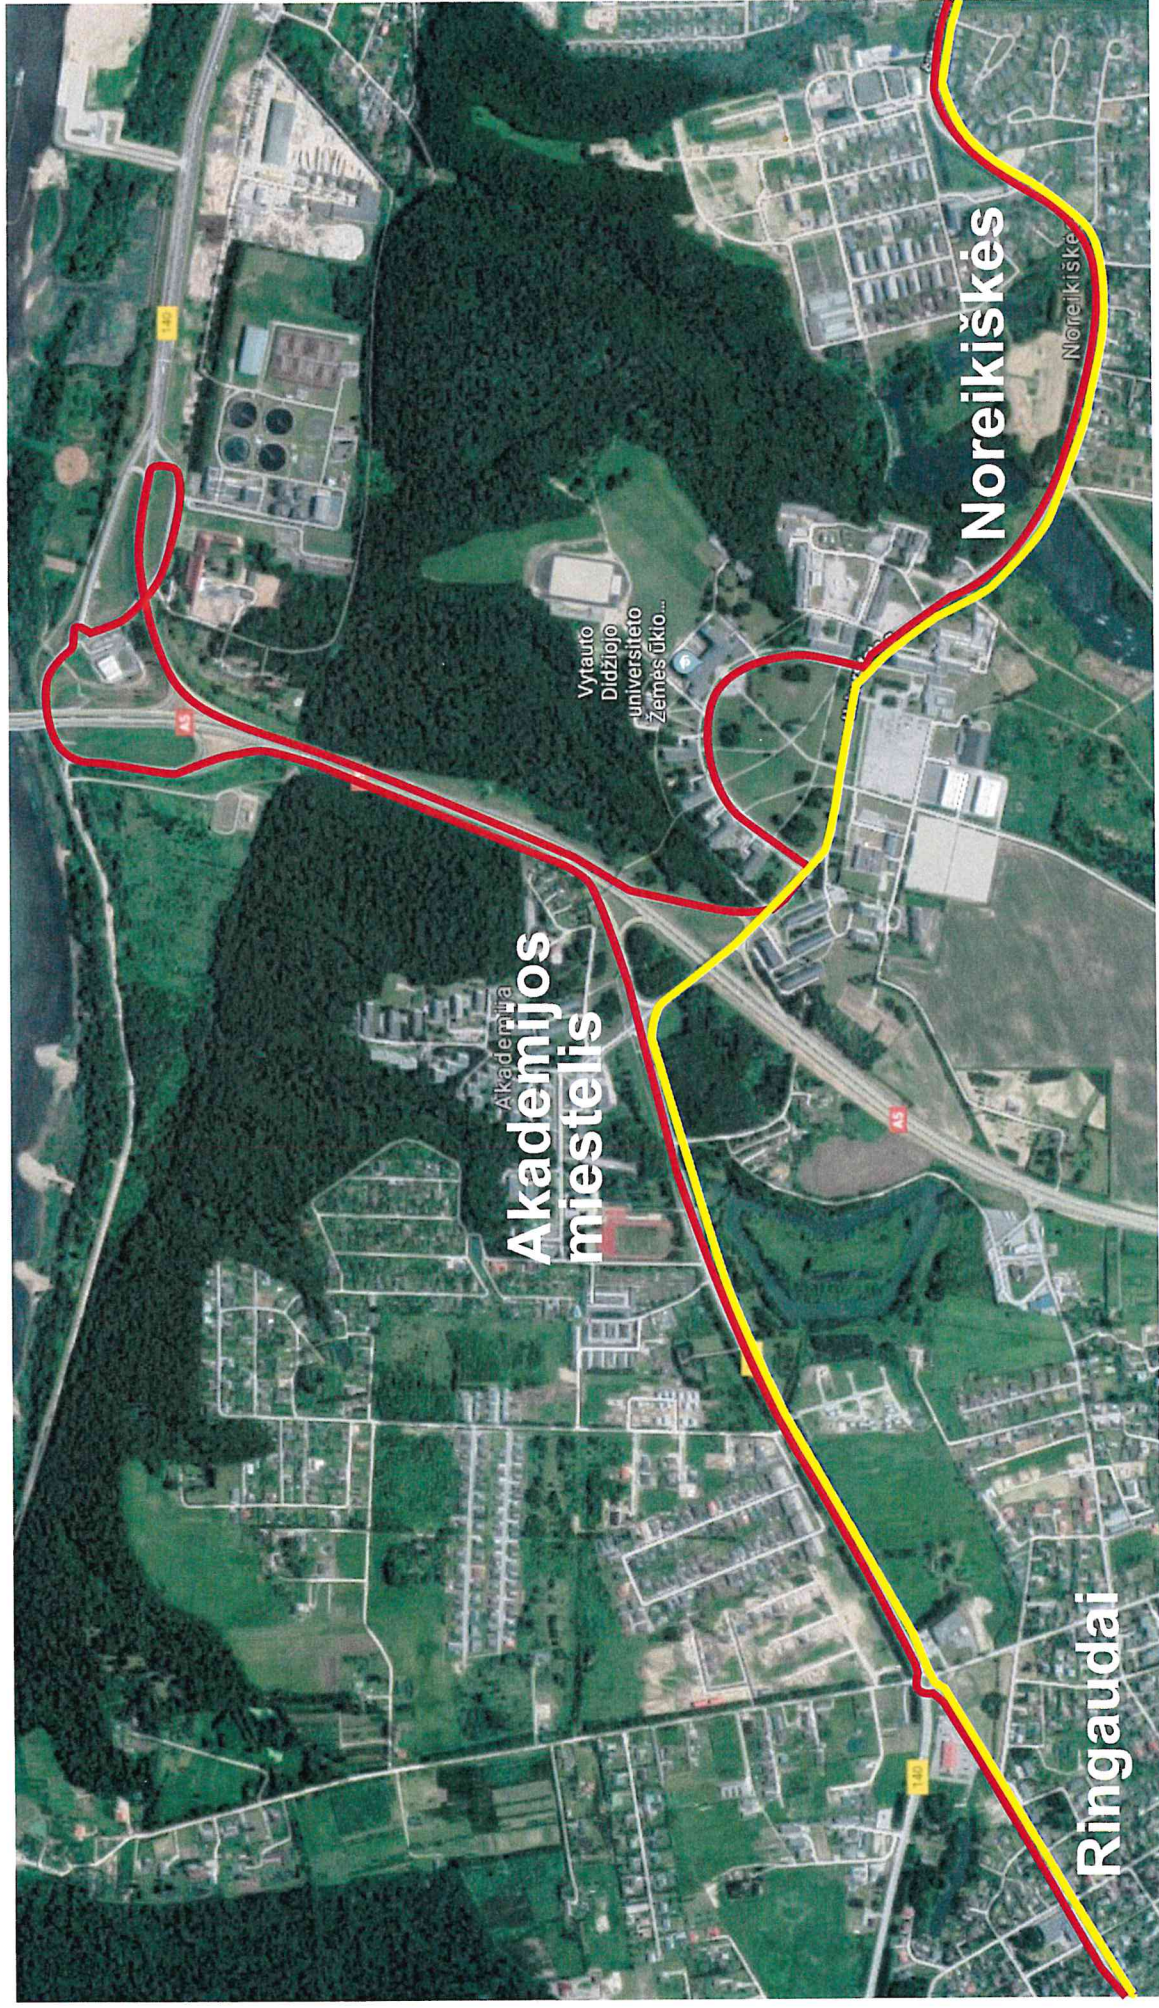

Miesto autobuso 32-ojo maršruto  
Geležinkelio stotis - Tabariškės  
apylankos schema Nr. 2.

-  Kryptis iš Geležinkelio stoties į Tabariškės.
-  Kryptis iš Tabariškių į Geležinkelio stotį.