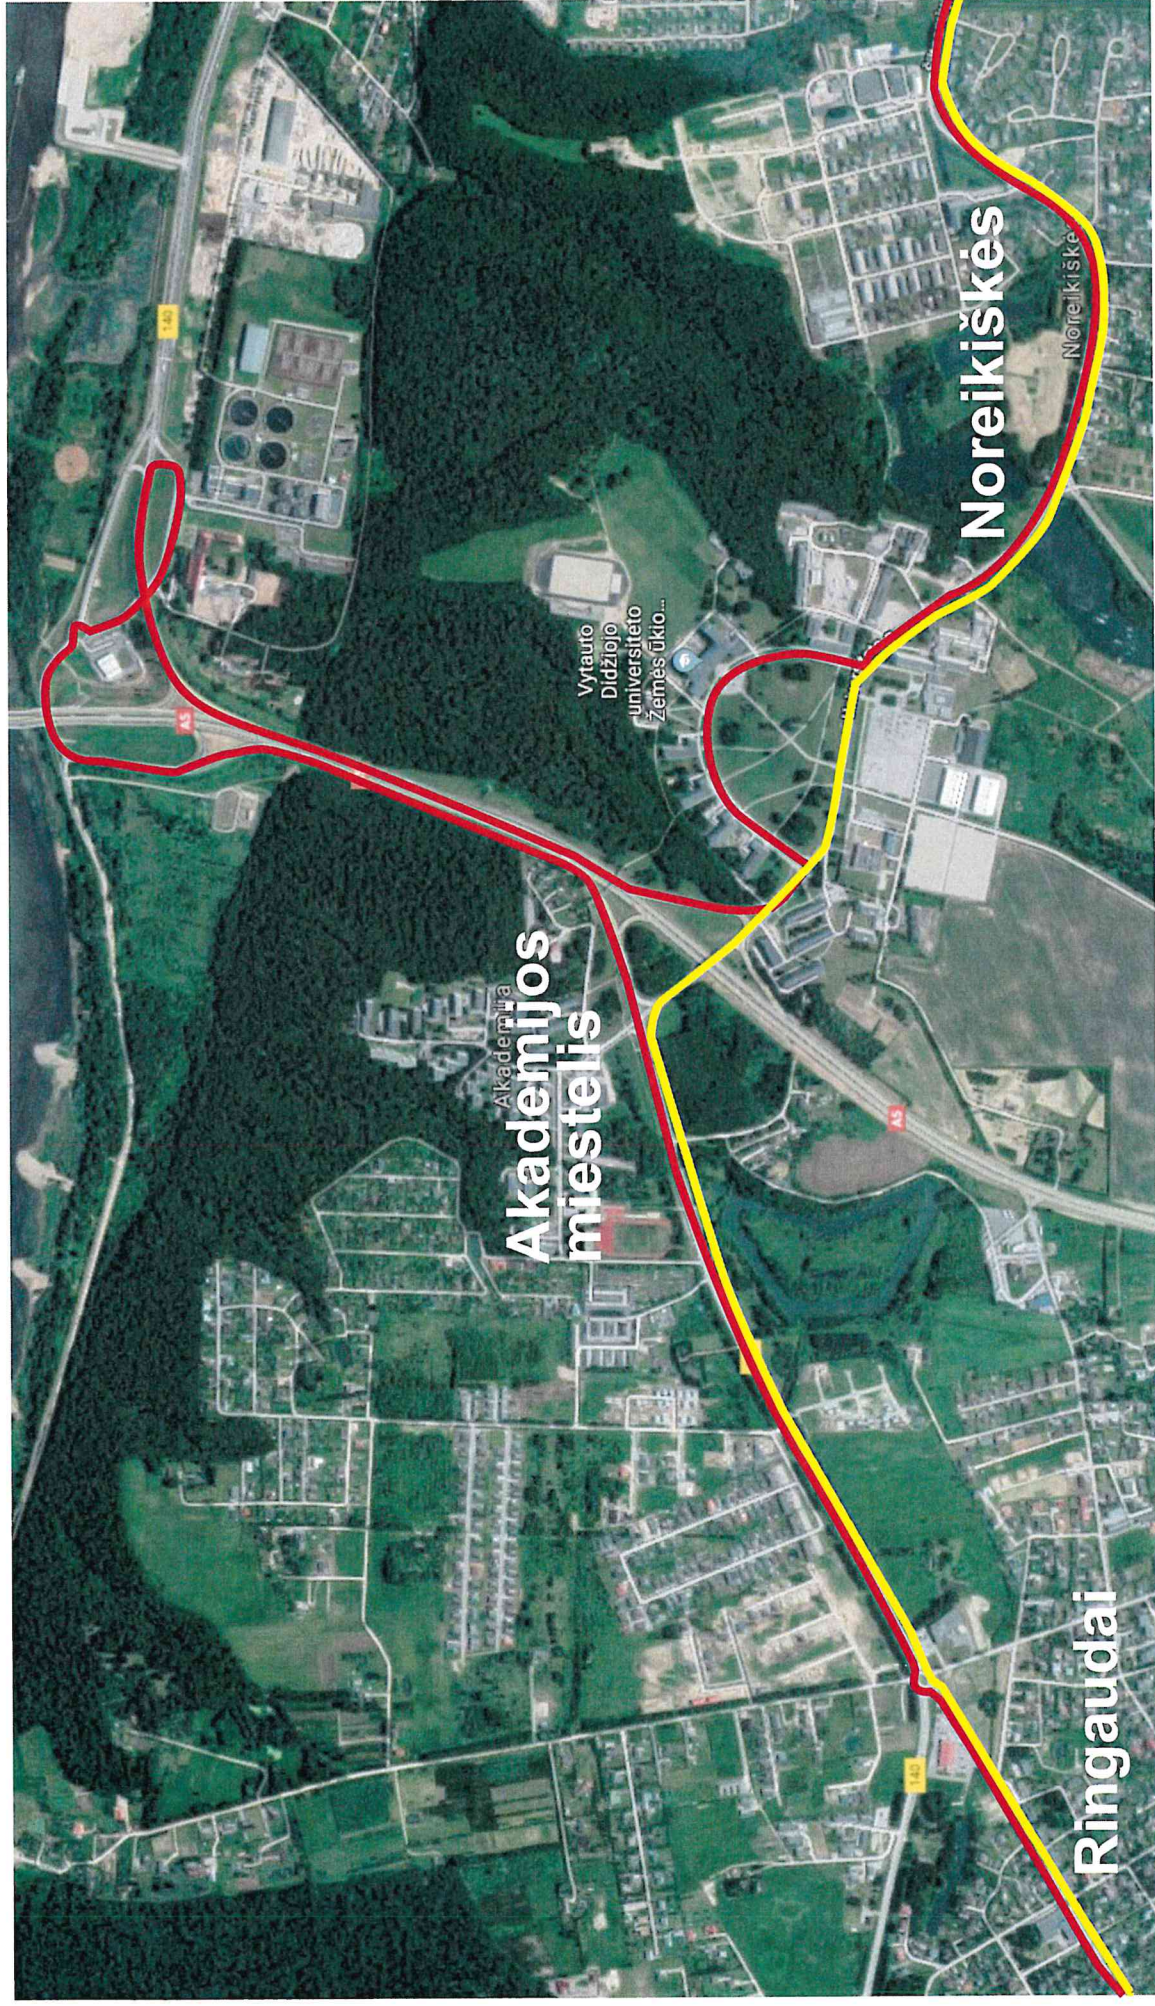

Priemiesčio autobuso 180 maršruto  
Kauno autobusų stotis - Tabariškės - Girininkai  
apylankos schema Nr. 1.

-  Kryptis iš Kauno autobusų stoties į Girininkus.
-  Kryptis iš Girininkų į Kauno autobusų stotį.